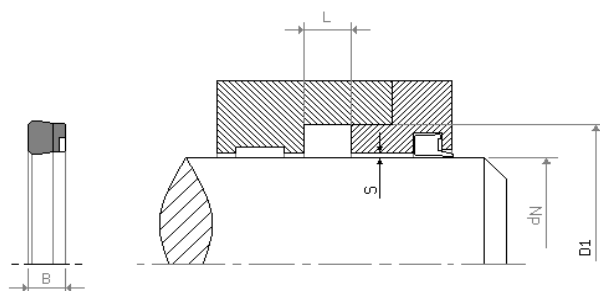

B7 - GUARNIZIONI BALSELE / NEI

Tabella Dimensioni

CASTELLAN	D1	dN	L	M	B
CODE	mm	mm	mm		

B71401200	140,00	120,00	12,50	138,50	
B71451200	145,00	120,00	18,80	143,50	
B71501250	150,00	125,00	14,50	148,50	
B71501251	150,00	125,00	14,50		
B71451300	145,00	130,00	13,00	143,50	
B71501300	150,00	130,00	16,00	148,50	
B71501350	150,00	135,00	14,00	148,50	
B71601350	160,00	135,00	14,00	158,50	
B71551400	155,00	140,00	13,00	153,50	
B71601400	160,00	140,00	12,50	158,50	
B71601401	160,00	140,00	14,50	158,50	
B71701400	170,00	140,00	22,80	168,50	
B71571450	157,70	145,00	10,00	156,20	
B71701500	170,00	150,00	14,00		
B71701501	170,00	150,00	14,50	168,50	
B71751600	175,00	160,00	16,00	173,50	
B71801600	180,00	160,00	14,50	178,50	
B72001750	200,00	175,00	23,00	198,50	
B72001800	200,00	180,00	14,50	198,50	
B72101800	210,00	180,00	20,50	208,50	
B72101900	210,00	190,00	14,50	208,50	
B72081980	208,00	198,00	12,00	206,50	
B72202000	220,00	200,00	14,50	218,50	
B72402100	240,00	210,00	22,50	238,50	
B72502200	250,00	220,00	20,50	248,50	
B72602300	260,00	230,00	20,50	258,50	