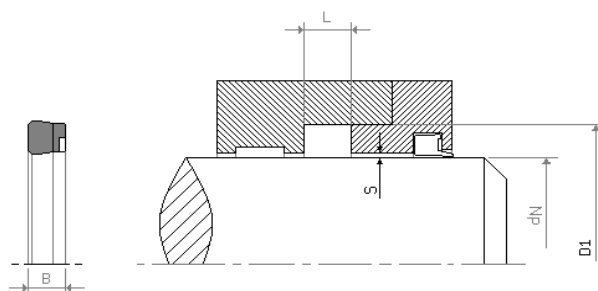

B7 - GUARNIZIONI BALSELE / NEI

Tabella Dimensioni

CASTELLAN	D1	dN	L	M	B
CODE	mm	mm	mm		
B70450320	45,00	32,00	10,00	43,50	
B70500340	50,80	34,92	8,50	49,30	
B70450350	45,00	35,00	10,50	43,50	
B70430360	43,00	36,00	6,50	41,50	
B70440360	44,00	36,00	6,40	42,50	
B70460360	46,00	36,00	8,50	44,50	
B70480360	48,00	36,00	9,50	46,50	
B70480361	48,00	36,00	12,00	46,50	
B70500380	50,80	38,10	10,00	49,30	
B70530380	53,97	38,10	10,50	52,47	
B70480400	48,00	40,00	6,50	46,50	
B70500400	50,00	40,00	8,00	48,50	
B70500401	50,00	40,00	10,50	48,50	
B70500402	50,00	40,00	11,00	48,50	10,00
B70550400	55,00	40,00	8,00	53,50	
B70550401	55,00	40,00	11,00	53,50	
B70600400	60,00	40,00	14,50	58,50	
B70520420	52,00	42,00	9,00	50,50	
B70530440	53,97	44,45	7,62	52,47	
B70600440	60,32	44,45	11,60	58,82	
B70550450	55,00	45,00	8,00	53,50	
B70550451	55,00	45,00	11,00	53,50	
B70570450	57,00	45,00	10,00	55,50	
B70600450	60,00	45,00	10,50	58,50	
B70650450	65,00	45,00	14,50	63,50	
B70600500	60,00	50,00	8,00	58,50	
B70600501	60,00	50,00	10,00	58,50	
B70620500	62,00	50,00	10,00	60,50	
B70700500	70,00	50,00	14,50	68,50	
B70660540	66,00	54,00	9,50	64,50	