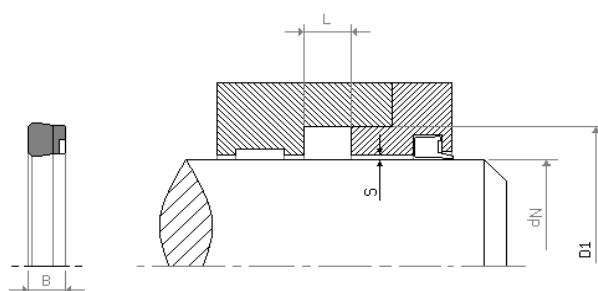

B7 - GUARNIZIONI BALSELE / NEI

Tabella Dimensioni

CASTELLAN	D1	dN	L	M	B
CODE	mm	mm	mm		
B70650550	65,00	55,00	8,00	63,50	
B70650551	65,00	55,00	10,50	63,50	
B70700550	70,00	55,00	10,50	68,50	
B70750550	75,00	55,00	14,50	73,50	
B70710560	71,00	56,00	10,50	69,50	
B70760560	76,00	56,00	14,50	74,50	
B70690570	69,85	57,15	10,00	68,35	
B70690600	69,50	60,00	7,00	68,00	
B70700600	70,00	60,00	11,00	68,50	
B70700601	70,00	60,00	13,00	68,50	
B70720600	72,00	60,00	10,00	70,50	
B70750600	75,00	60,00	13,00	73,50	
B70800600	80,00	60,00	14,50	78,50	
B70750630	75,00	63,00	11,00	73,50	
B70780630	78,00	63,00	12,50	76,50	
B70830630	83,00	63,00	14,50	81,50	
B70760630	76,20	63,50	8,50	74,70	
B70770630	77,78	63,50	11,50	76,28	
B70820630	82,55	63,50	14,28	81,05	
B70750650	75,00	65,00	13,50	73,50	
B70770650	77,00	65,00	9,60	75,50	
B70800650	80,00	65,00	11,50	78,50	
B70800651	80,00	65,00	12,50	78,50	
B70800700	80,00	70,00	8,00	78,50	
B70800701	80,00	70,00	13,00	78,50	
B70820700	82,00	70,00	10,50	80,50	
B70840700	84,00	70,00	12,50	82,50	
B70850700	85,00	70,00	12,50	83,50	
B70850750	85,00	75,00	7,50		
B70850751	85,00	75,00	11,00	83,50	