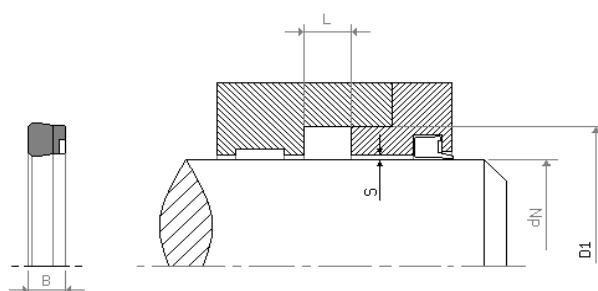

B7 - GUARNIZIONI BALSELE / NEI

Tabella Dimensioni

CASTELLAN	D1	dN	L	M	B
CODE	mm	mm	mm		
B70900750	90,00	75,00	11,50	88,50	
B70900751	90,00	75,00	12,80	88,50	
B70950750	95,00	75,00	14,50	93,50	
B70930800	93,00	80,00	14,50	91,50	
B70950800	95,00	80,00	12,00	93,50	
B70960800	96,00	80,00	10,50	94,50	
B71000800	100,00	80,00	14,50	98,50	
B70950850	95,00	85,00	8,00	93,50	
B71000850	100,00	85,00	12,00	98,50	
B71050850	105,00	85,00	14,80	103,50	
B71140880	114,30	88,90	19,50	112,80	
B71050900	105,00	90,00	9,50	103,50	
B71050901	105,00	90,00	12,50	103,50	
B71060900	106,20	90,00	10,80	104,70	
B71100900	110,00	90,00	12,50	108,50	
B71050950	105,00	95,00	11,00	103,50	
B71120950	112,00	95,00	12,00	110,50	
B71150950	115,00	95,00	14,50	113,50	
B71151000	115,00	100,00	11,50	113,50	
B71151001	115,00	100,00	12,50	113,50	
B71201000	120,00	100,00	12,00	118,50	
B71201001	120,00	100,00	14,50	118,50	
B71151050	115,00	105,00	11,00	113,50	
B71251050	125,00	105,00	12,50	123,50	
B71251100	125,00	110,00	12,00	123,50	
B71301100	130,00	110,00	12,50	128,50	
B71351100	135,00	110,00	15,50	133,50	
B71301200	130,00	120,00	10,50		
B71321200	132,70	120,00	10,00	131,20	
B71351200	135,00	120,00	12,50	133,50	