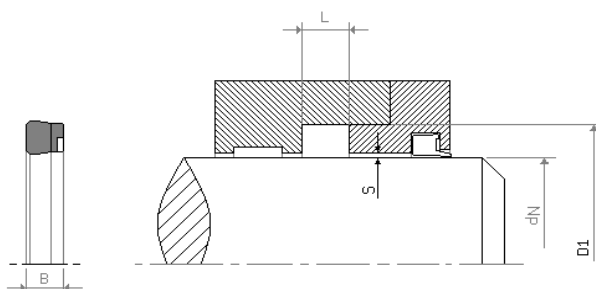

B7 - GUARNIZIONI BALSELE / NEI

Tabella Dimensioni

CASTELLAN	D1	dN	L	M	B
CODE	mm	mm	mm		
B70230120	23,00	12,00	7,50	21,50	6,90
B70270150	27,00	15,00	7,00	25,50	6,30
B70240160	24,00	16,00	7,00	22,50	6,50
B70280180	28,00	18,00	6,30	26,50	
B70300180	30,00	18,00	7,50	28,50	
B70280200	28,00	20,00	6,30	26,50	
B70280201	28,00	20,00	7,00	26,50	
B70300200	30,00	20,00	8,00		
B70300201	30,00	20,00	8,50	28,50	
B70300220	30,00	22,00	7,00	28,50	
B70320220	32,00	22,00	10,00	30,50	
B70340220	34,00	22,00	9,50	32,50	
B70350220	35,00	22,00	10,00	33,50	
B70330250	33,00	25,00	6,40	31,50	
B70350250	35,00	25,00	9,00	33,50	
B70380250	38,00	25,00	10,00	36,50	
B70380251	38,10	25,40	10,00	36,60	
B70360280	36,00	28,00	6,40	34,50	
B70380280	38,00	28,00	8,00	36,50	
B70400280	40,00	28,00	9,50	38,50	
B70410280	41,00	28,00	10,00	39,50	
B70390280	39,68	28,57	9,25	38,18	
B70380300	38,00	30,00	6,40	36,50	
B70400300	40,00	30,00	7,50	38,50	
B70400301	40,00	30,00	10,50	38,50	
B70450300	45,00	30,00	9,00	43,50	
B70500300	50,00	30,00	14,50	48,50	
B70470310	47,62	31,75	11,60	46,12	
B70400320	40,00	32,00	9,00	38,50	
B70420320	42,00	32,00	11,00	40,50	