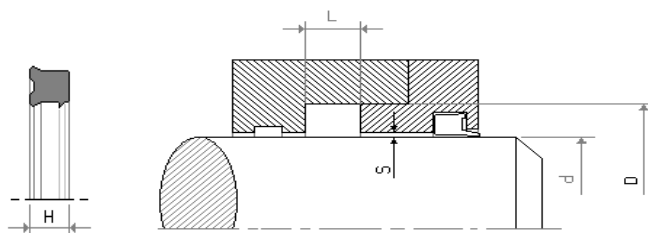

B5 - GUARN. STELO E CILINDRO SN 36

Tabella Dimensioni

| CASTELLAN | d | D | L | H |
|------------------|-------|-------|-------|-------|
| CODE | mm | mm | mm | mm |
| B50400501 | 40,00 | 50,00 | 7,00 | 6,00 |
| B50400502 | 40,00 | 50,00 | 8,00 | 7,00 |
| B50400503 | 40,00 | 50,00 | 11,00 | 10,00 |
| B50400550 | 40,00 | 55,00 | 11,00 | 10,00 |
| B50420500 | 42,00 | 50,00 | 7,00 | 6,00 |
| B50420520 | 42,00 | 52,00 | 9,00 | 8,00 |
| B50420530 | 42,00 | 53,00 | 10,00 | 9,00 |
| B50450531 | 45,00 | 53,00 | 5,70 | 5,20 |
| B50450532 | 45,00 | 53,00 | 7,00 | 6,00 |
| B50450533 | 45,00 | 53,00 | 9,00 | 8,00 |
| B50450534 | 45,00 | 53,00 | 11,00 | 10,00 |
| B50450551 | 45,00 | 55,00 | 6,30 | 5,80 |
| B50450552 | 45,00 | 55,00 | 8,00 | 7,00 |
| B50450553 | 45,00 | 55,00 | 11,00 | 10,00 |
| B50450570 | 45,00 | 57,00 | 10,00 | 9,00 |
| B50450600 | 45,00 | 60,00 | 12,50 | 11,50 |
| B50460540 | 46,00 | 54,00 | 9,00 | 8,00 |
| B50480600 | 48,00 | 60,00 | 7,00 | 6,00 |
| B50500580 | 50,00 | 58,00 | 9,00 | 8,00 |
| B50500601 | 50,00 | 60,00 | 8,00 | 7,00 |
| B50500602 | 50,00 | 60,00 | 10,00 | 9,00 |
| B50500603 | 50,00 | 60,00 | 11,00 | 10,00 |
| B50500621 | 50,00 | 62,00 | 9,00 | 8,00 |
| B50500622 | 50,00 | 62,00 | 11,00 | 10,00 |
| B50500651 | 50,00 | 65,00 | 11,00 | 10,00 |
| B50500652 | 50,00 | 65,00 | 12,50 | 11,50 |
| B50500700 | 50,00 | 70,00 | 14,50 | 13,50 |
| B50550630 | 55,00 | 63,00 | 9,00 | 8,00 |
| B50550651 | 55,00 | 65,00 | 8,00 | 7,20 |
| B50550652 | 55,00 | 65,00 | 8,50 | 7,50 |
| B50550653 | 55,00 | 65,00 | 11,00 | 10,00 |