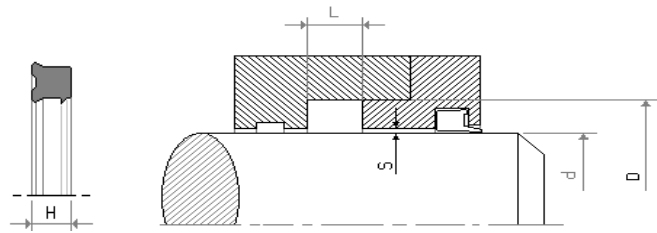

B5 - GUARN. STELO E CILINDRO SN 36

Tabella Dimensioni

| CASTELLAN | d | D | L | H |
|-----------|--------|--------|-------|-------|
| CODE | mm | mm | mm | mm |
| B51291410 | 129,00 | 141,00 | 9,00 | 8,00 |
| B51301500 | 130,00 | 150,00 | 13,00 | 12,00 |
| B51351450 | 135,00 | 145,00 | 13,00 | 12,00 |
| B51401480 | 140,00 | 180,00 | 12,50 | 11,50 |
| B51401550 | 140,00 | 155,00 | 9,00 | 8,00 |
| B51401600 | 140,00 | 160,00 | 12,50 | 11,50 |
| B51431510 | 143,00 | 151,00 | 14,00 | 13,00 |
| B51451530 | 145,00 | 153,00 | 8,50 | 7,50 |
| B51501600 | 150,00 | 160,00 | 13,50 | 12,50 |
| B51501700 | 150,00 | 170,00 | 13,00 | 12,00 |
| B51541660 | 154,00 | 166,00 | 11,00 | 10,00 |
| B51601700 | 160,00 | 170,00 | 13,00 | 12,00 |
| B51751850 | 175,00 | 185,00 | 13,00 | 12,00 |
| B51801900 | 180,00 | 190,00 | 13,50 | 12,50 |
| B51801920 | 180,00 | 192,00 | 11,00 | 10,00 |
| B51802000 | 180,00 | 200,00 | 13,00 | 12,00 |
| B51902100 | 190,00 | 210,00 | 12,00 | 12,00 |
| B52102300 | 210,00 | 230,00 | 16,00 | 15,00 |
| B51011140 | 101,60 | 114,30 | 10,50 | |
| B51141270 | 114,30 | 127,00 | 10,50 | |