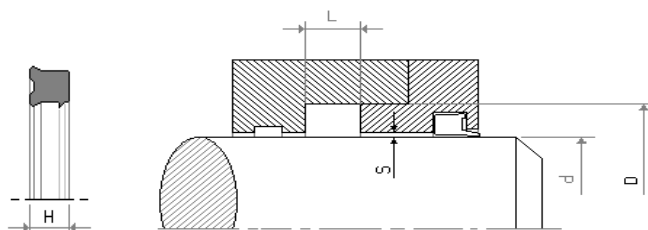

B5 - GUARN. STELO E CILINDRO SN 36

Tabella Dimensioni

| CASTELLAN | d | D | L | H |
|------------------|-------|-------|-------|-------|
| CODE | mm | mm | mm | mm |
| B50700801 | 70,00 | 80,00 | 7,50 | 6,50 |
| B50700802 | 70,00 | 80,00 | 8,00 | 7,00 |
| B50700803 | 70,00 | 80,00 | 11,00 | 10,00 |
| B50700804 | 70,00 | 80,00 | 13,00 | 12,00 |
| B50700820 | 70,00 | 82,00 | 10,00 | 9,00 |
| B50700850 | 70,00 | 85,00 | 12,00 | 11,00 |
| B50710790 | 71,00 | 79,00 | 9,00 | 8,00 |
| B50720780 | 72,00 | 78,00 | 7,00 | 6,50 |
| B50750830 | 75,00 | 83,00 | 9,00 | 8,00 |
| B50750851 | 75,00 | 85,00 | 8,00 | 7,20 |
| B50750852 | 75,00 | 85,00 | 13,00 | 12,00 |
| B50750900 | 75,00 | 90,00 | 11,50 | 10,50 |
| B50760840 | 76,00 | 84,00 | 9,00 | 8,00 |
| B50780860 | 78,00 | 86,00 | 14,00 | 13,00 |
| B50780900 | 78,00 | 90,00 | 13,00 | 12,00 |
| B50780930 | 78,00 | 93,00 | 11,50 | 10,50 |
| B50790850 | 79,75 | 85,99 | 7,50 | 6,50 |
| B50800881 | 80,00 | 88,00 | 9,00 | 8,00 |
| B50800882 | 80,00 | 88,00 | 12,50 | 11,50 |
| B50800890 | 80,00 | 89,00 | 11,00 | 10,00 |
| B50800901 | 80,00 | 90,00 | 8,00 | 7,20 |
| B50800902 | 80,00 | 90,00 | 13,00 | 12,00 |
| B50800903 | 80,00 | 90,00 | 15,00 | 14,00 |
| B50800920 | 80,00 | 92,00 | 9,60 | 9,00 |
| B50800950 | 80,00 | 95,00 | 12,00 | 11,00 |
| B50800960 | 80,00 | 96,00 | 10,50 | 9,50 |
| B50820940 | 82,00 | 94,00 | 9,00 | 8,00 |
| B50850930 | 85,00 | 93,00 | 9,00 | 8,00 |
| B50850951 | 85,00 | 95,00 | 8,00 | 7,00 |
| B50850952 | 85,00 | 95,00 | 13,00 | 12,00 |
| B50850970 | 85,00 | 97,00 | 9,50 | 8,50 |