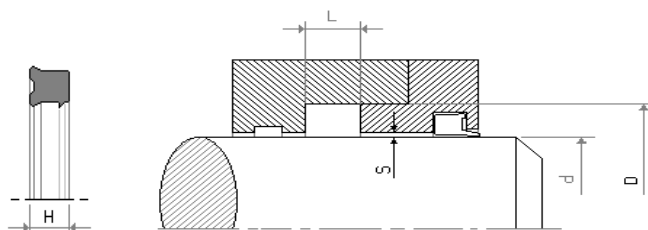

B5 - GUARN. STELO E CILINDRO SN 36

Tabella Dimensioni

| CASTELLAN | d | D | L | H |
|------------------|-------|-------|------|------|
| CODE | mm | mm | mm | mm |
| B50060140 | 6,00 | 14,00 | 6,30 | 5,80 |
| B50080150 | 8,00 | 15,00 | 6,30 | 5,80 |
| B50080160 | 8,00 | 16,00 | 6,30 | 5,80 |
| B50100180 | 10,00 | 18,00 | 6,30 | 5,70 |
| B50120180 | 12,00 | 18,00 | 5,00 | 4,50 |
| B50120191 | 12,00 | 19,00 | 6,10 | 5,60 |
| B50120192 | 12,00 | 19,00 | 6,30 | 5,80 |
| B50120200 | 12,00 | 20,00 | 6,30 | 5,50 |
| B50120230 | 12,00 | 23,00 | 7,50 | 6,50 |
| B50140200 | 14,00 | 20,00 | 5,30 | 4,80 |
| B50140220 | 14,00 | 22,00 | 6,30 | 5,50 |
| B50150210 | 15,00 | 21,50 | 5,00 | 4,20 |
| B50150230 | 15,00 | 23,00 | 6,30 | 5,80 |
| B50160220 | 16,00 | 22,00 | 4,50 | 4,00 |
| B50160240 | 16,00 | 24,00 | 7,00 | 6,00 |
| B50180240 | 18,00 | 24,00 | 5,50 | 4,70 |
| B50180250 | 18,00 | 25,00 | 5,70 | 5,10 |
| B50180261 | 18,00 | 26,00 | 6,30 | 5,80 |
| B50180262 | 18,00 | 26,00 | 7,00 | 6,00 |
| B50180263 | 18,00 | 26,00 | 9,00 | 8,00 |
| B50180281 | 18,00 | 28,00 | 6,30 | 5,80 |
| B50180282 | 18,00 | 28,00 | 8,00 | 7,00 |
| B50200261 | 20,00 | 26,00 | 5,80 | 5,00 |
| B50200262 | 20,00 | 26,00 | 6,00 | 5,50 |
| B50200270 | 20,00 | 27,00 | 6,50 | 5,70 |
| B50200281 | 20,00 | 28,00 | 6,30 | 5,80 |
| B50200282 | 20,00 | 28,00 | 7,00 | 6,00 |
| B50200283 | 20,00 | 28,00 | 8,00 | 7,00 |
| B50200301 | 20,00 | 30,00 | 5,00 | 4,50 |
| B50200302 | 20,00 | 30,00 | 8,00 | 7,20 |
| B50200303 | 20,00 | 30,00 | 9,00 | 8,00 |