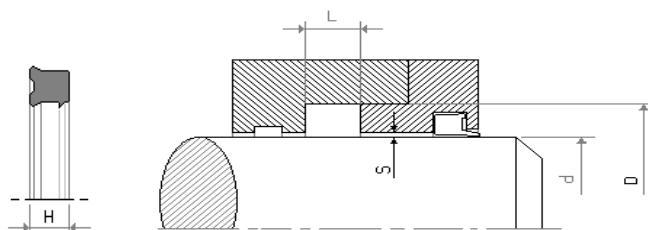

B5 - GUARN. STELO E CILINDRO SN 36

Tabella Dimensioni

| CASTELLAN | d | D | L | H |
|------------------|-------|-------|-------|-------|
| CODE | mm | mm | mm | mm |
| B50550654 | 55,00 | 65,00 | 13,00 | 12,00 |
| B50550700 | 55,00 | 70,00 | 10,50 | 9,50 |
| B50560661 | 56,00 | 66,00 | 7,50 | 6,50 |
| B50560662 | 56,00 | 66,00 | 11,00 | 10,00 |
| B50560711 | 56,00 | 71,00 | 9,50 | 8,50 |
| B50560712 | 56,00 | 71,00 | 10,50 | 9,50 |
| B50560713 | 56,00 | 71,00 | 12,50 | 11,50 |
| B50600681 | 60,00 | 68,00 | 8,00 | 7,00 |
| B50600682 | 60,00 | 68,00 | 9,00 | 8,00 |
| B50600683 | 60,00 | 68,00 | 14,00 | 13,00 |
| B50600701 | 60,00 | 70,00 | 8,00 | 7,00 |
| B50600702 | 60,00 | 70,00 | 8,00 | 7,20 |
| B50600703 | 60,00 | 70,00 | 8,50 | 7,50 |
| B50600704 | 60,00 | 70,00 | 11,00 | 10,00 |
| B50600705 | 60,00 | 70,00 | 12,50 | 11,50 |
| B50600706 | 60,00 | 70,00 | 13,00 | 12,00 |
| B50600720 | 60,00 | 72,00 | 10,00 | 9,00 |
| B50600750 | 60,00 | 75,00 | 11,00 | 10,00 |
| B50610690 | 61,00 | 69,00 | 9,00 | 8,00 |
| B50630710 | 63,00 | 71,00 | 9,00 | 8,00 |
| B50630730 | 63,00 | 73,00 | 11,00 | 10,00 |
| B50630751 | 63,00 | 75,00 | 9,50 | 8,50 |
| B50630752 | 63,00 | 75,00 | 11,00 | 10,00 |
| B50630780 | 63,00 | 78,00 | 12,50 | 11,50 |
| B50650710 | 65,00 | 71,00 | 9,00 | 8,00 |
| B50650730 | 65,00 | 73,00 | 9,00 | 8,00 |
| B50650750 | 65,00 | 75,00 | 13,00 | 12,00 |
| B50650770 | 65,00 | 77,00 | 10,00 | 9,00 |
| B50660800 | 66,00 | 80,00 | 11,00 | 10,50 |
| B50680760 | 68,00 | 76,00 | 9,00 | 8,00 |
| B50700780 | 70,00 | 78,00 | 9,00 | 8,00 |