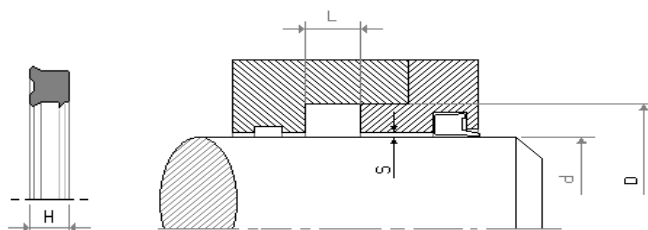

B5 - GUARN. STELO E CILINDRO SN 36

Tabella Dimensioni

| CASTELLAN | d | D | L | H |
|------------------|-------|-------|-------|-------|
| CODE | mm | mm | mm | mm |
| B50200304 | 20,00 | 30,00 | 11,00 | 10,00 |
| B50210270 | 21,00 | 27,00 | 5,00 | 4,00 |
| B50220280 | 22,00 | 28,00 | 5,50 | 5,00 |
| B50220290 | 22,00 | 29,00 | 5,60 | 5,00 |
| B50220301 | 22,00 | 30,00 | 6,30 | 5,80 |
| B50220302 | 22,00 | 30,00 | 7,00 | 6,00 |
| B50220303 | 22,00 | 30,00 | 8,00 | 7,00 |
| B50220321 | 22,00 | 32,00 | 8,00 | 7,00 |
| B50220322 | 22,00 | 32,00 | 9,00 | 8,00 |
| B50240300 | 24,00 | 30,00 | 9,00 | 8,00 |
| B50240320 | 24,00 | 32,00 | 7,00 | 6,00 |
| B50240340 | 24,00 | 34,00 | 6,50 | 6,00 |
| B50250320 | 25,00 | 32,00 | 5,00 | 4,00 |
| B50250331 | 25,00 | 33,00 | 6,30 | 5,80 |
| B50250332 | 25,00 | 33,00 | 7,50 | 6,50 |
| B50250333 | 25,00 | 33,00 | 8,00 | 7,00 |
| B50250334 | 25,00 | 33,00 | 9,00 | 8,00 |
| B50250351 | 25,00 | 35,00 | 6,30 | 5,80 |
| B50250352 | 25,00 | 35,00 | 8,00 | 7,00 |
| B50250353 | 25,00 | 35,00 | 9,00 | 8,00 |
| B50250354 | 25,00 | 35,00 | 10,00 | 9,00 |
| B50250355 | 25,00 | 35,00 | 11,00 | 10,00 |
| B50250360 | 25,00 | 36,00 | 6,00 | 5,00 |
| B50250380 | 25,00 | 38,00 | 11,00 | 10,00 |
| B50270370 | 27,00 | 37,00 | 6,30 | 5,80 |
| B50280361 | 28,00 | 36,00 | 6,30 | 5,80 |
| B50280362 | 28,00 | 36,00 | 9,00 | 8,00 |
| B50280380 | 28,00 | 38,00 | 8,00 | 7,00 |
| B50300381 | 30,00 | 38,00 | 6,30 | 5,80 |
| B50300382 | 30,00 | 38,00 | 8,00 | 7,00 |
| B50300383 | 30,00 | 38,00 | 9,00 | 8,00 |