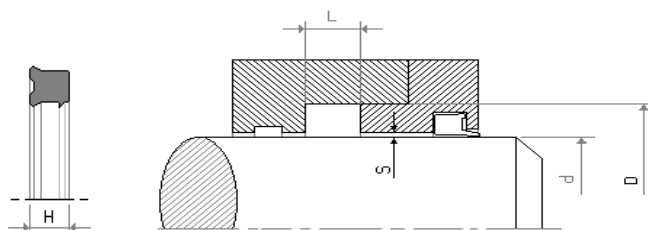

B5 - GUARN. STELO E CILINDRO SN 36

Tabella Dimensioni

| CASTELLAN | d | D | L | H |
|------------------|--------|--------|-------|-------|
| CODE | mm | mm | mm | mm |
| B50851000 | 85,00 | 100,00 | 12,50 | 11,50 |
| B50880960 | 88,00 | 96,00 | 9,00 | 8,00 |
| B50881010 | 88,90 | 101,60 | 10,50 | 9,50 |
| B50900980 | 90,00 | 98,00 | 9,00 | 8,00 |
| B50901001 | 90,00 | 100,00 | 7,50 | 6,50 |
| B50901002 | 90,00 | 100,00 | 11,00 | 10,00 |
| B50901020 | 90,00 | 102,00 | 10,00 | 9,00 |
| B50901050 | 90,00 | 105,00 | 12,50 | 11,50 |
| B50910990 | 91,00 | 99,00 | 9,00 | 8,00 |
| B50951030 | 95,00 | 103,00 | 9,00 | 8,00 |
| B50951040 | 95,00 | 104,00 | 11,00 | 10,00 |
| B50951120 | 95,00 | 112,00 | 12,50 | 11,50 |
| B50971050 | 97,00 | 105,00 | 14,00 | 13,00 |
| B51001081 | 100,00 | 108,00 | 8,00 | 7,00 |
| B51001082 | 100,00 | 108,00 | 9,00 | 8,00 |
| B51001083 | 100,00 | 108,00 | 12,50 | 11,50 |
| B51001150 | 100,00 | 115,00 | 12,50 | 11,50 |
| B51041160 | 104,00 | 116,00 | 9,00 | 8,00 |
| B51051130 | 105,00 | 113,00 | 9,00 | 8,00 |
| B51071150 | 107,00 | 115,00 | 9,00 | 8,00 |
| B51101190 | 110,00 | 119,00 | 11,00 | 10,00 |
| B51101250 | 110,00 | 125,00 | 12,00 | 11,00 |
| B51121220 | 112,00 | 122,00 | 11,50 | 10,50 |
| B51181260 | 118,00 | 126,00 | 14,00 | 13,00 |
| B51201280 | 120,00 | 128,00 | 12,50 | 11,50 |
| B51201301 | 120,00 | 130,00 | 8,00 | 7,00 |
| B51201302 | 120,00 | 130,00 | 15,00 | 14,00 |
| B51201350 | 120,00 | 135,00 | 16,00 | 15,00 |
| B51201400 | 120,00 | 140,00 | 13,00 | 12,00 |
| B51251330 | 125,00 | 133,00 | 7,50 | 6,50 |
| B51261340 | 126,00 | 134,00 | 9,00 | 8,00 |