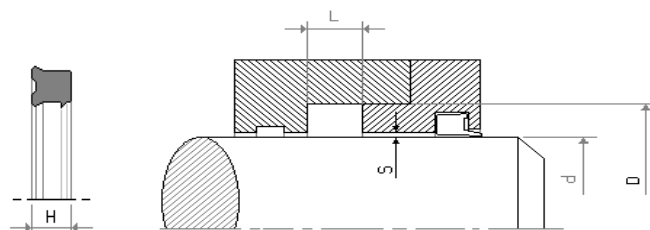

B5 - GUARN. STELO E CILINDRO SN 36

Tabella Dimensioni

| CASTELLAN | d | D | L | H |
|------------------|-------|-------|-------|-------|
| CODE | mm | mm | mm | mm |
| B50300401 | 30,00 | 40,00 | 7,50 | 6,50 |
| B50300402 | 30,00 | 40,00 | 8,00 | 7,00 |
| B50300403 | 30,00 | 40,00 | 11,00 | 10,00 |
| B50320401 | 32,00 | 40,00 | 6,30 | 5,80 |
| B50320402 | 32,00 | 40,00 | 7,00 | 6,00 |
| B50320403 | 32,00 | 40,00 | 9,00 | 8,00 |
| B50320421 | 32,00 | 42,00 | 8,00 | 7,00 |
| B50320422 | 32,00 | 42,00 | 9,00 | 8,00 |
| B50320423 | 32,00 | 42,00 | 11,00 | 10,00 |
| B50320470 | 32,00 | 47,00 | 11,00 | 10,00 |
| B50350431 | 35,00 | 43,00 | 6,30 | 5,80 |
| B50350432 | 35,00 | 43,00 | 7,00 | 6,20 |
| B50350433 | 35,00 | 43,00 | 9,00 | 8,00 |
| B50350440 | 35,00 | 44,00 | 8,00 | 7,00 |
| B50350451 | 35,00 | 45,00 | 6,30 | 5,80 |
| B50350452 | 35,00 | 45,00 | 8,00 | 7,00 |
| B50350453 | 35,00 | 45,00 | 11,00 | 10,00 |
| B50350454 | 35,00 | 45,00 | 13,50 | 12,50 |
| B50350500 | 35,00 | 50,00 | 11,00 | 10,00 |
| B50360441 | 36,00 | 44,00 | 6,30 | 5,80 |
| B50360442 | 36,00 | 44,00 | 7,00 | 6,00 |
| B50360443 | 36,00 | 44,00 | 9,00 | 8,00 |
| B50360461 | 36,00 | 46,00 | 8,00 | 7,00 |
| B50360462 | 36,00 | 46,00 | 11,00 | 10,00 |
| B50370471 | 37,00 | 47,00 | 9,00 | 8,00 |
| B50370472 | 37,00 | 47,00 | 11,00 | 10,00 |
| B50380450 | 38,00 | 45,00 | 7,00 | 6,00 |
| B50380500 | 38,00 | 50,00 | 9,50 | 8,50 |
| B50400481 | 40,00 | 48,00 | 6,30 | 5,80 |
| B50400482 | 40,00 | 48,00 | 7,00 | 6,00 |
| B50400483 | 40,00 | 48,00 | 9,00 | 8,00 |