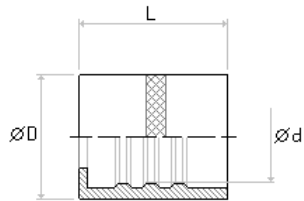

SWAGED FERRULE R7
BOCCOLA PRESSARE R7

BPT10

Part Number Codice	hose ID			Ø D		L		d		Hose Valid for
	[in]	[mm]	size	[in]	[mm]	[in]	[mm]	[in]	[mm]	
BPT100303I	3/16"	4,8	3	0,55	14	1,18	30	0,42	10,6	R7-R8-R6-1TE-2TE
BPT100404I	1/4"	6,4	4	0,67	17	1,18	30	0,53	13,5	R7-R8-R6-1TE-2TE
BPT100505I	5/16"	8,0	5	0,75	19	1,18	30	0,60	15,2	R7-R6-1TE-2TE
BPT100606I	3/8"	9,5	6	0,83	21	1,22	31	0,67	17,0	R7-R8-R6-1TE-2TE
BPT100808I	1/2"	12,7	8	0,99	25	1,34	34	0,83	21,0	R7-R8-R6-1TE-2TE
BPT101010I	5/8"	16,0	10	1,26	32	1,46	37	1,00	25,3	R7-R8-R6-1TE-2TE
BPT101212I	3/4"	19,0	12	1,26	32	1,42	36	1,10	28,0	R7-R6-1TE-2TE
BPT101616I	1"	25,4	16	1,50	38	1,97	50	1,32	33,5	R7-R6-1TE-2TE