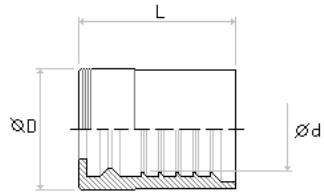

SWAGED FERRULE 4SH LOCK
BOCCOLA PRESSARE 4SH LOCK

BPI80

Part Number Codice	hose ID			Ø D		L		d		Hose Valid for
	[in]	[mm]	size	[in]	[mm]	[in]	[mm]	[in]	[mm]	
BPI801212I	3/4"	19,0	12	1,50	38	2,36	60	1,20	30,5	4SH LOCK
BPI801616I	1"	25,4	16	1,81	46	2,95	75	1,48	37,5	4SH LOCK
BPI802020I	1.1/4"	31,8	20	2,20	56	3,46	88	1,71	43,5	4SH LOCK
BPI802424I	1.1/2"	38,1	24	2,44	62	3,70	94	2,00	51,0	4SH LOCK
BPI803232I	2"	50,8	32	3,07	78	3,90	99	2,58	65,5	4SH LOCK